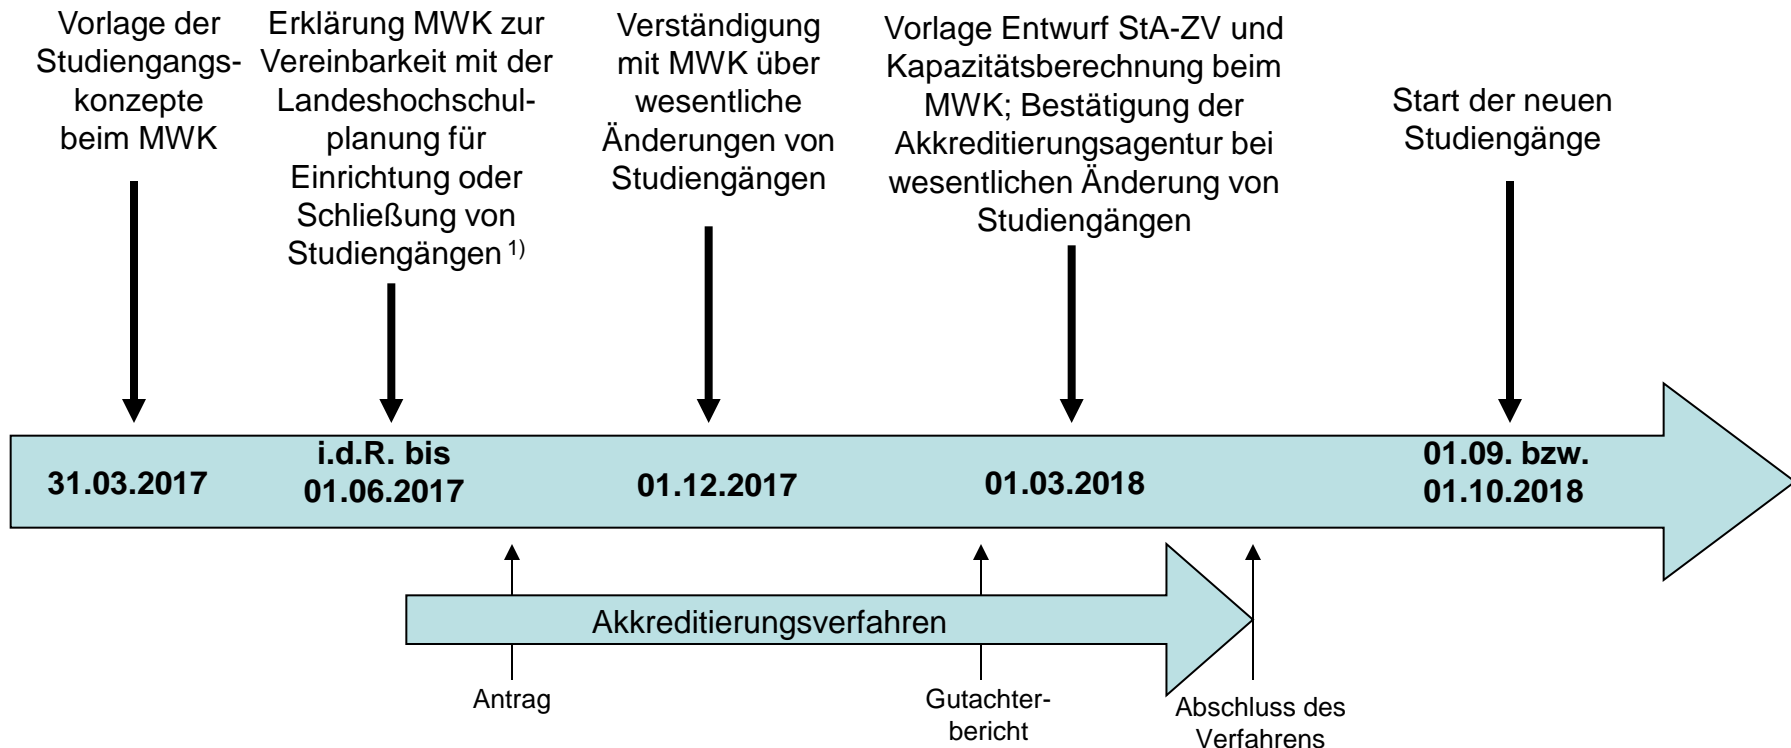

Prozess zur Einrichtung neuer Studiengänge

(hier: zum Studienjahr 2018/19)

Niedersächsisches Ministerium
für Wissenschaft und Kultur

¹⁾ Der jeweils aktuelle Prüfpfad zur Vereinbarkeit mit der Landeshochschulplanung befindet sich auf der Homepage des MWK im Abschnitt Hochschulen / Studium / Bologna-Prozess in Niedersachsen.