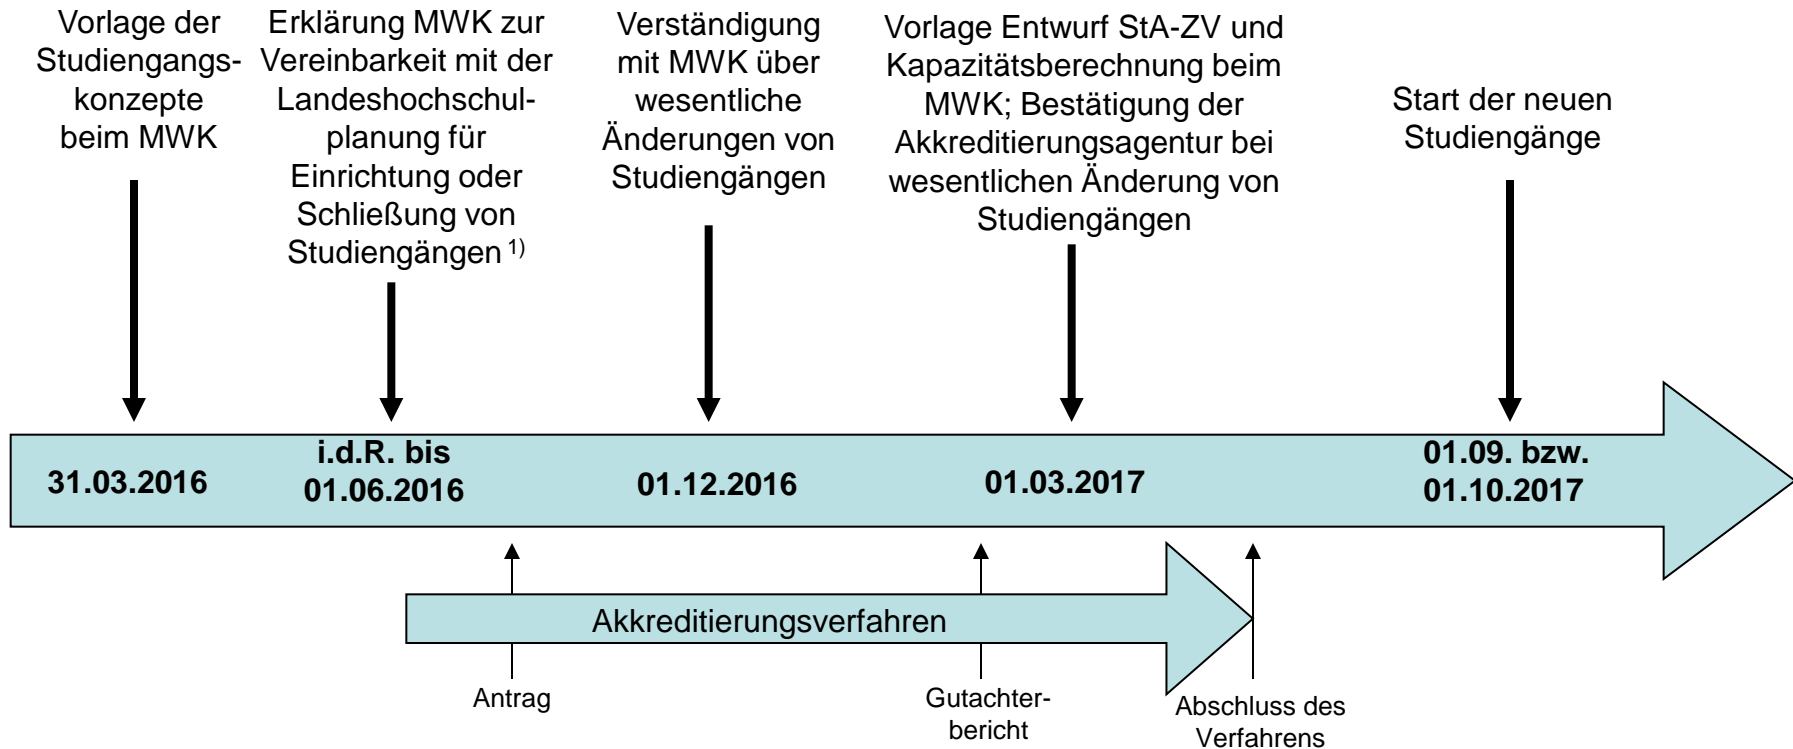

Prozess zur Einrichtung neuer Studiengänge

(hier zum Studienjahr 2017/18)

Niedersächsisches Ministerium
für Wissenschaft und Kultur

¹⁾ Der jeweils aktuelle Prüfpfad zur Vereinbarkeit mit der Landeshochschulplanung befindet sich auf der Homepage des MWK und ist unter folgendem link direkt erreichbar: <http://bit.ly/1iQADOn>