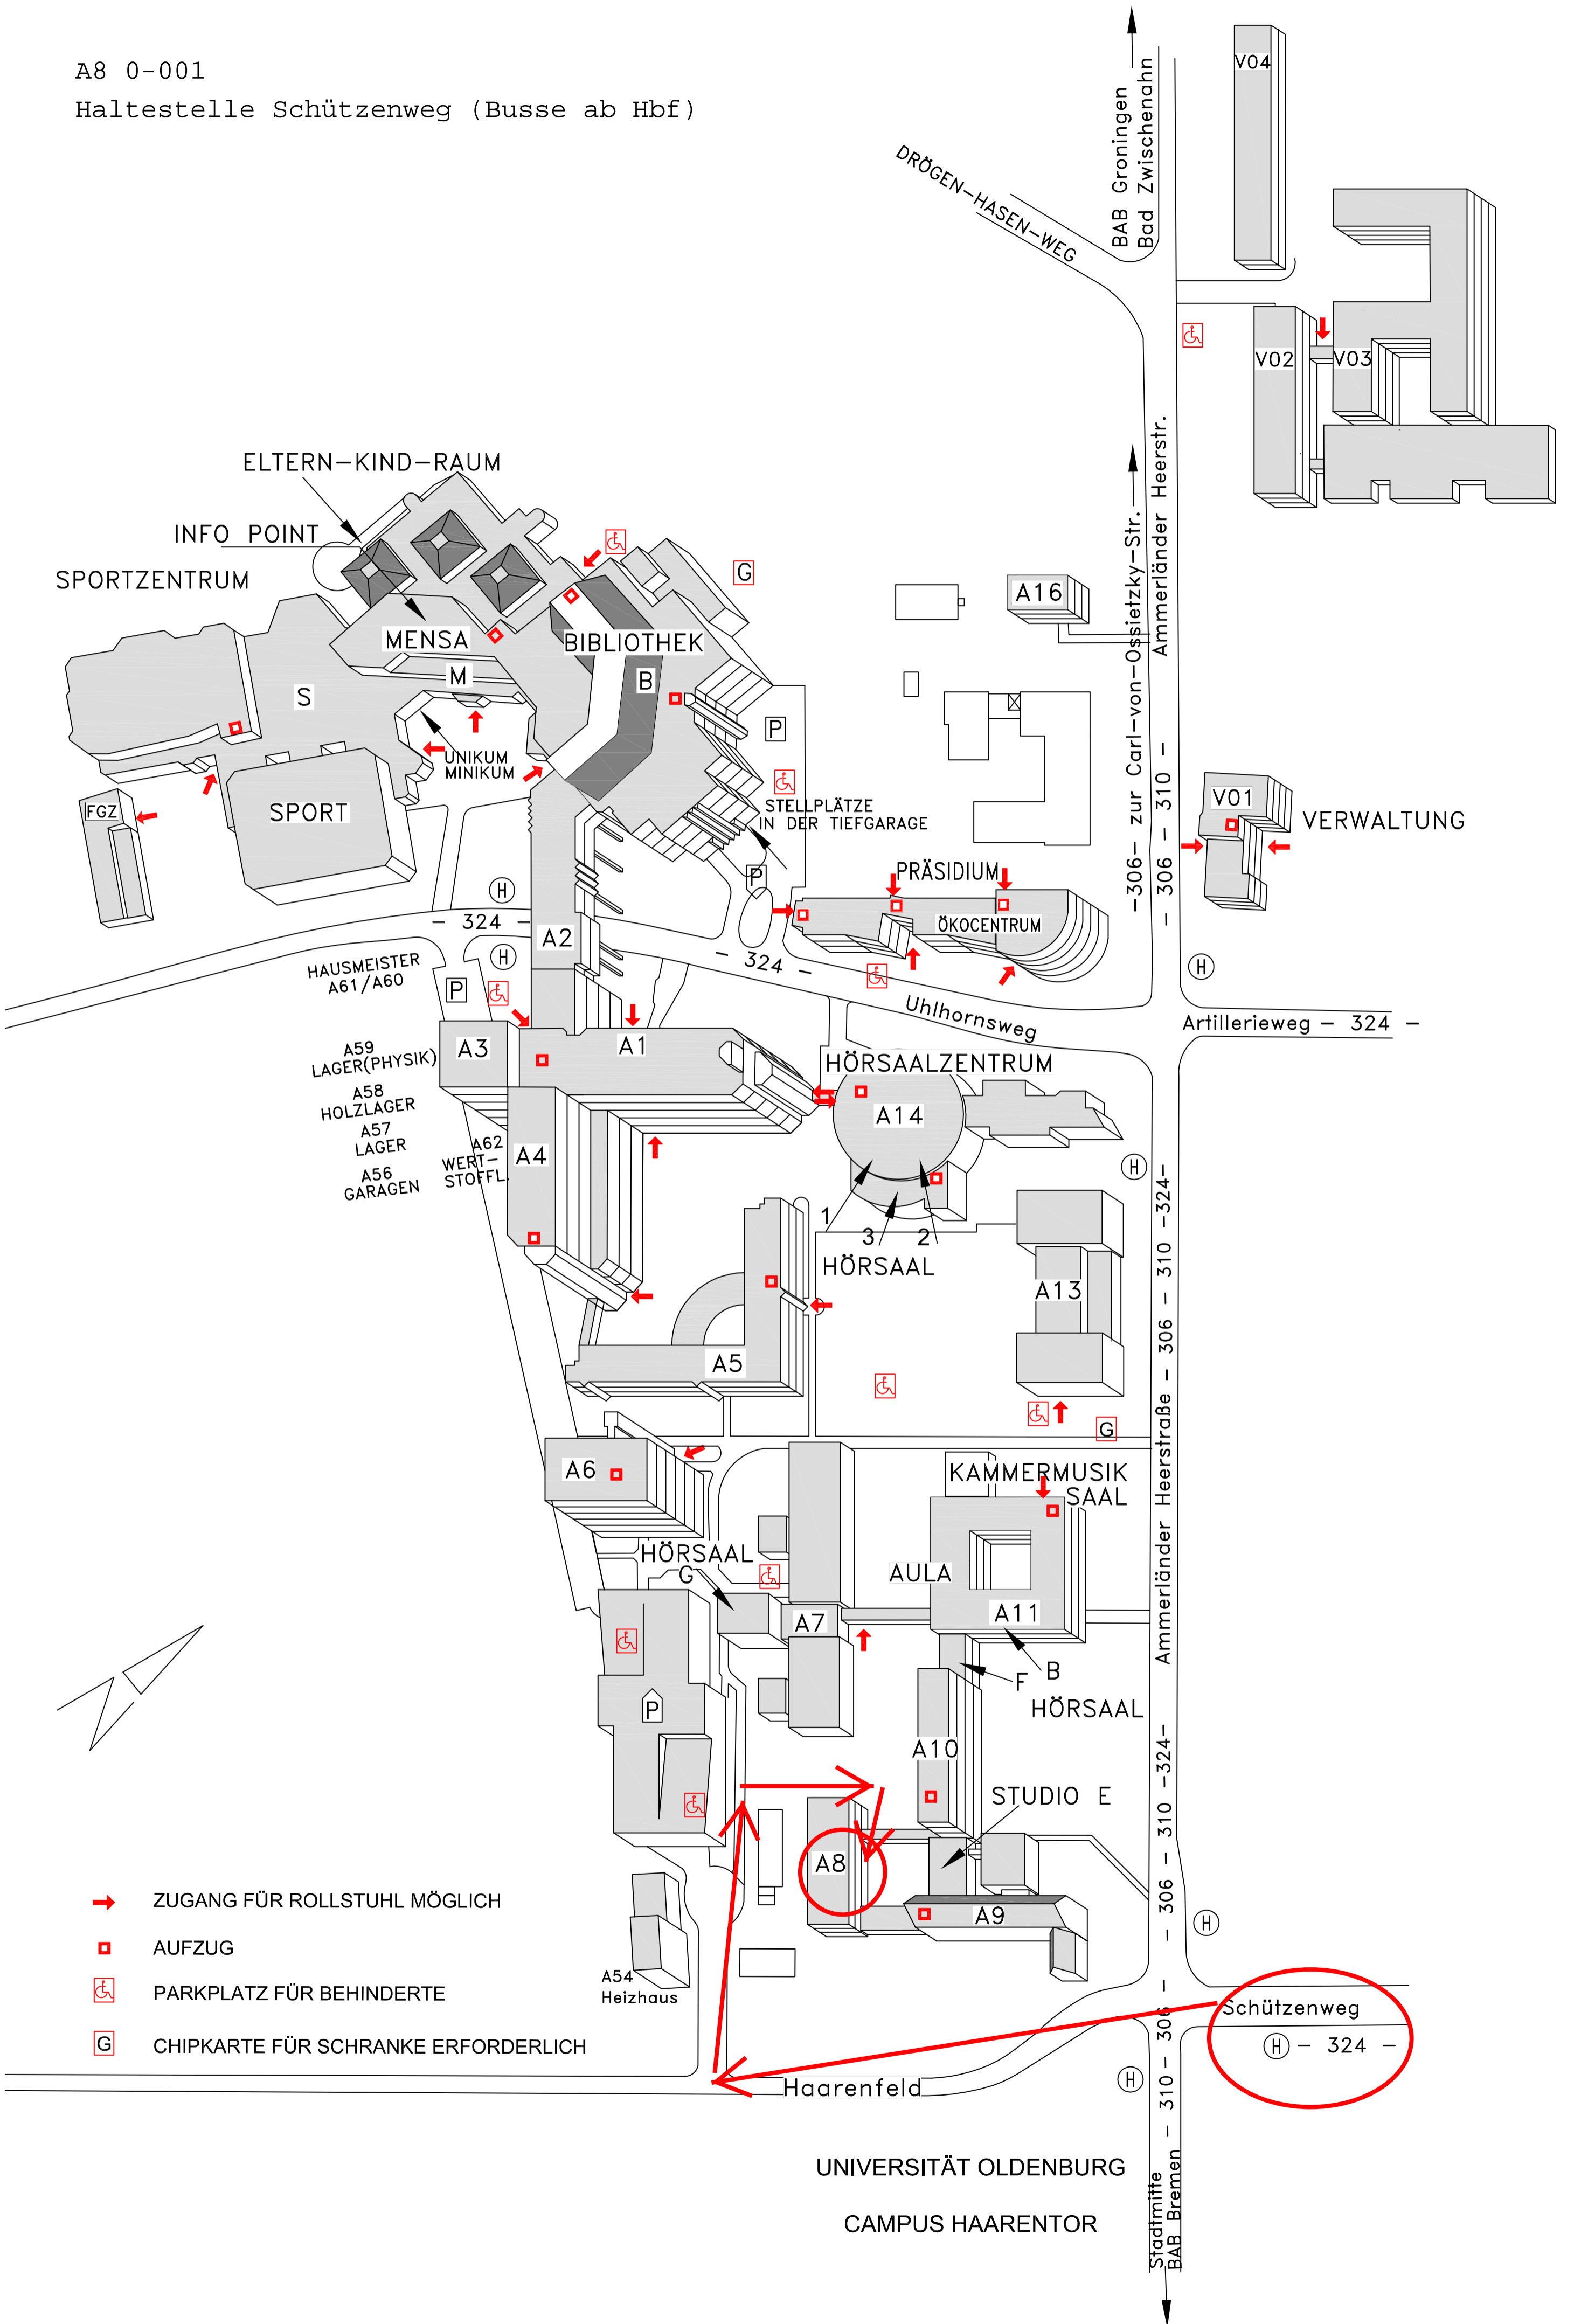

A8 0-001

Haltestelle Schützenweg (Busse ab Hbf)

- ➔ ZUGANG FÜR ROLLSTUHL MÖGLICH
- AUFZUG
- ♿ PARKPLATZ FÜR BEHINDERTE
- Ⓜ CHIPKARTE FÜR SCHRANKE ERFORDERLICH

UNIVERSITÄT OLDENBURG  
CAMPUS HAARENTOR

Schützenweg

(H) - 324 -