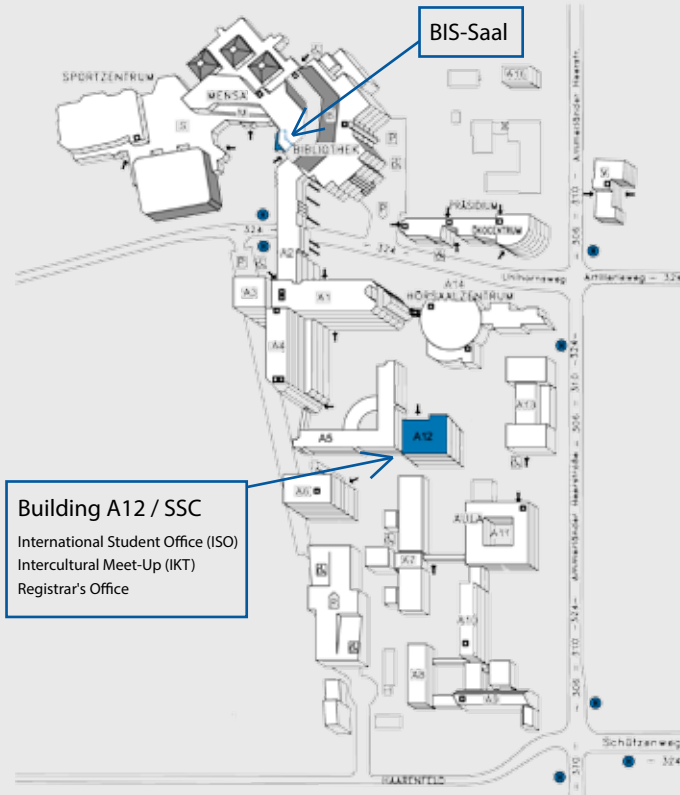

So finden Sie uns | Where to find us

Building A12 / SSC
International Student Office (ISO)
Intercultural Meet-Up (IKT)
Registrar's Office

International Student Office

Carl von Ossietzky Universität Oldenburg
A 12 (SSC), 2. Stock / 2nd floor
Ammerlaender Heerstraße 114–118
D- 26129 Oldenburg, Germany
Telefon/Phone + 49 (0)441 798 2478
www.uol.de/iso

Gefördert vom DAAD und finanziert aus Mitteln des Auswärtigen Amtes (AA)

Auswärtiges Amt

DAAD

CARL
VON
OSSIEZKY
universität OLDENBURG

Willkommen!
Welcome!

International Orientation
Winter Semester 2017/2018

University of Oldenburg, Germany