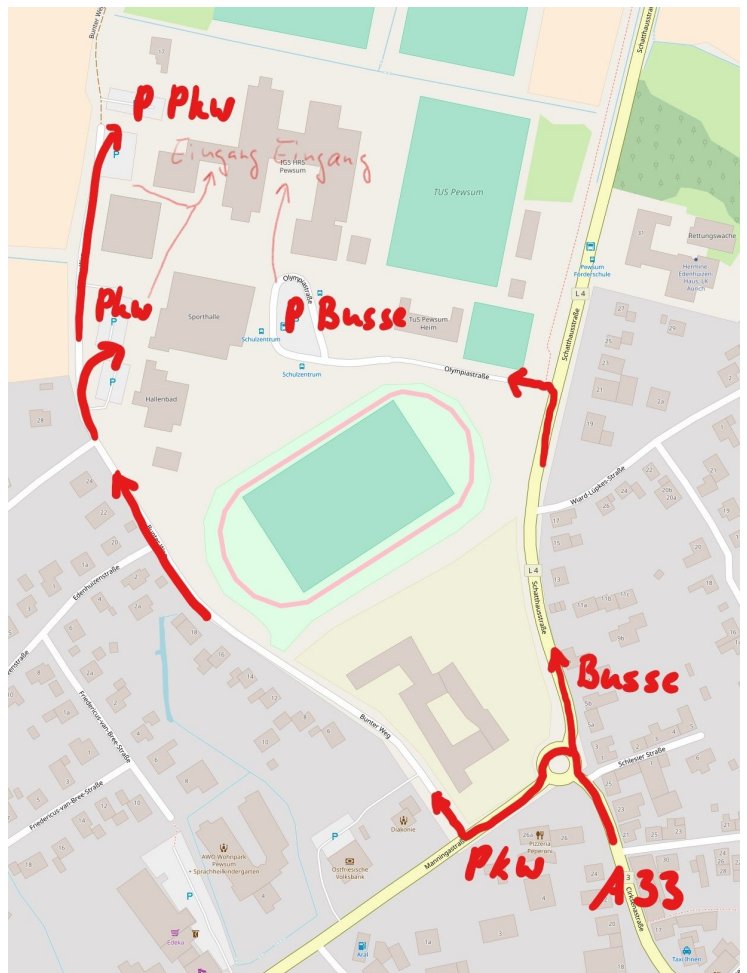

Hinweise zur Anreise

Der InTech-Cup 2018 findet an der IGS Krummhörn in Pewsum statt.

Anreise mit dem PKW

Adresse für Navigationsgeräte: Bunterweg 15, 26736 Krummhörn (Pewsum)

Bei Anreise über die Autobahn:

Verlassen Sie die A33 an der Abfahrt Pewsum und folgen den Schildern Richtung Pewsum. Im Ortskern stößt man auf den abgebildeten Kreisverkehr. Es gibt PKW-Parkplätze vor der Sport- bzw. Schwimmhalle und direkt vor dem Schulgebäude. Von beiden Plätzen ist einer der beiden Haupteingänge gut zu erreichen.

Bei Anreise mit dem Bus

Navigationsadresse:

Parkplatz Olympiastraße,
26736 Krummhörn (Pewsum)

Sollte diese neue Straße noch nicht im Navigationssystem enthalten sein:

Schatthausstraße 25,
26736 Krummhörn (Pewsum).

Die Adresse liegt nahezu gegenüber der Einfahrt zur Olympiastraße.

Bei Anreise über die Autobahn:

Verlassen Sie die A33 an der Abfahrt Pewsum und folgen den Schildern Richtung Pewsum. Im Ortskern stößt man auf den abgebildeten Kreisverkehr.