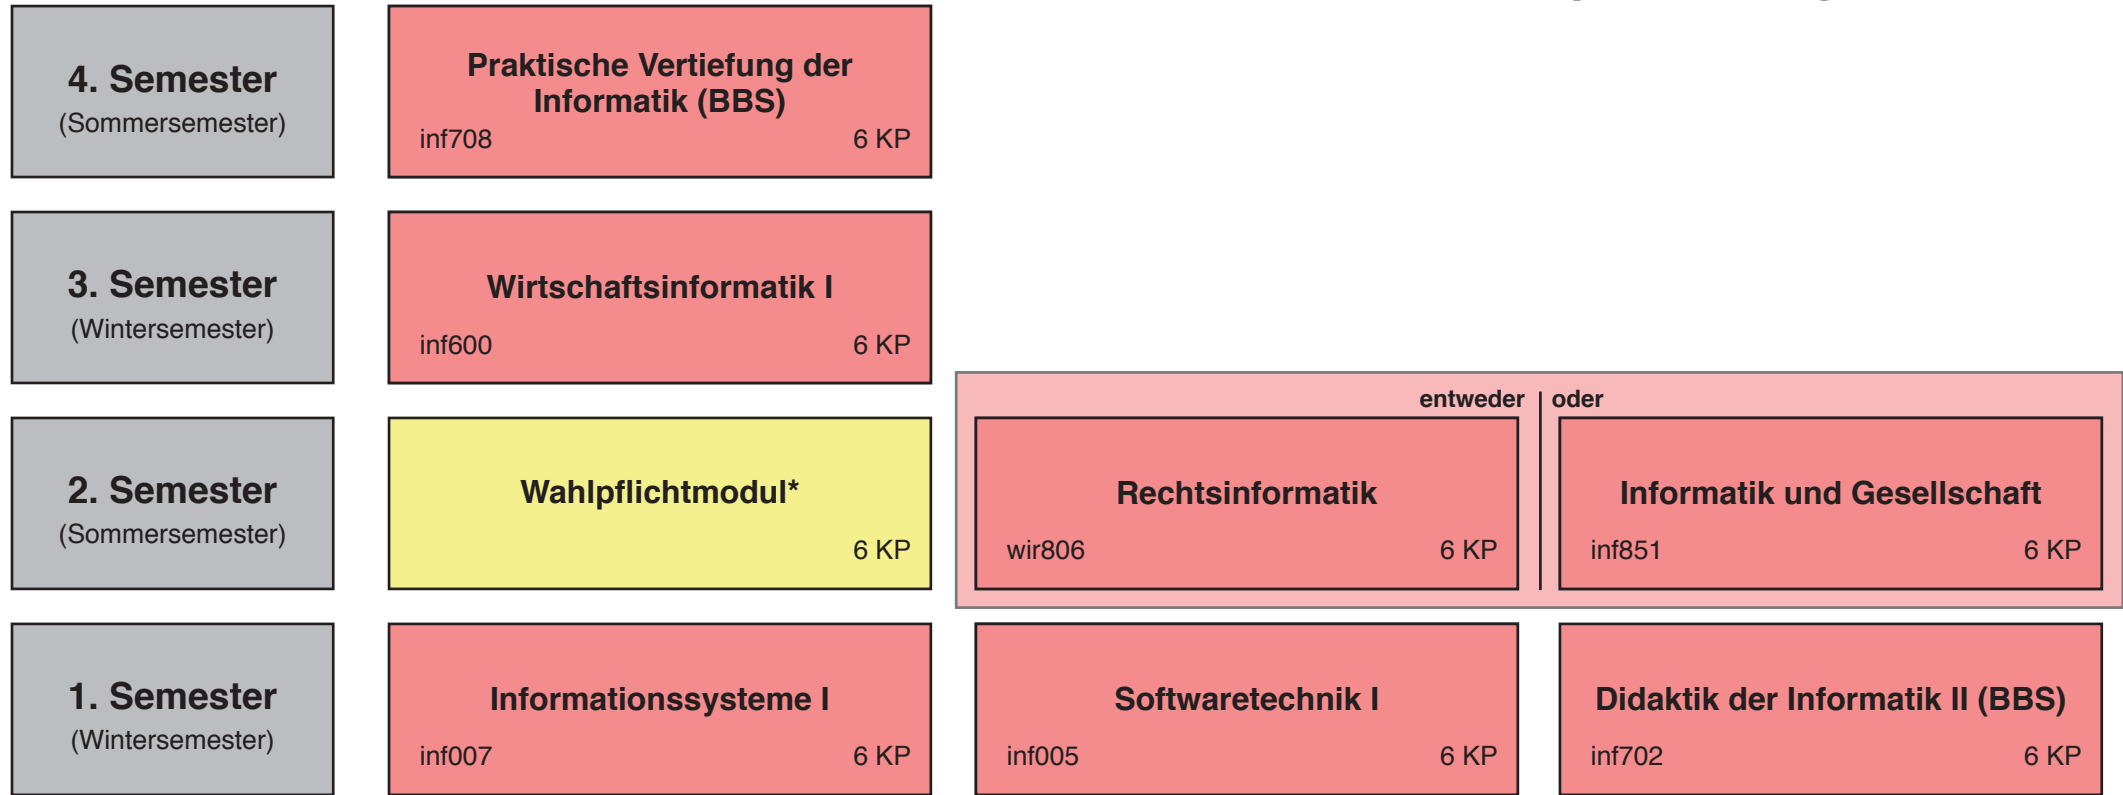

Master of Education Informatik (42 KP)

Berufsziel Lehramt an **Berufsbildenden Schulen**

Mögliche Modulbelegung

● Pflichtmodul
 ● Wahlpflichtmodul

*: Im Wahlpflichtbereich des Master of Education, Berufsziel Lehramt an Berufsbildenden Schulen, Fach Informatik sind 6 KP zu erbringen. Die möglichen Module, die aus dem Wahlpflichtbereich zu belegen sind, sind der Fachspezifischen Anlage für das Fach Informatik zu entnehmen.