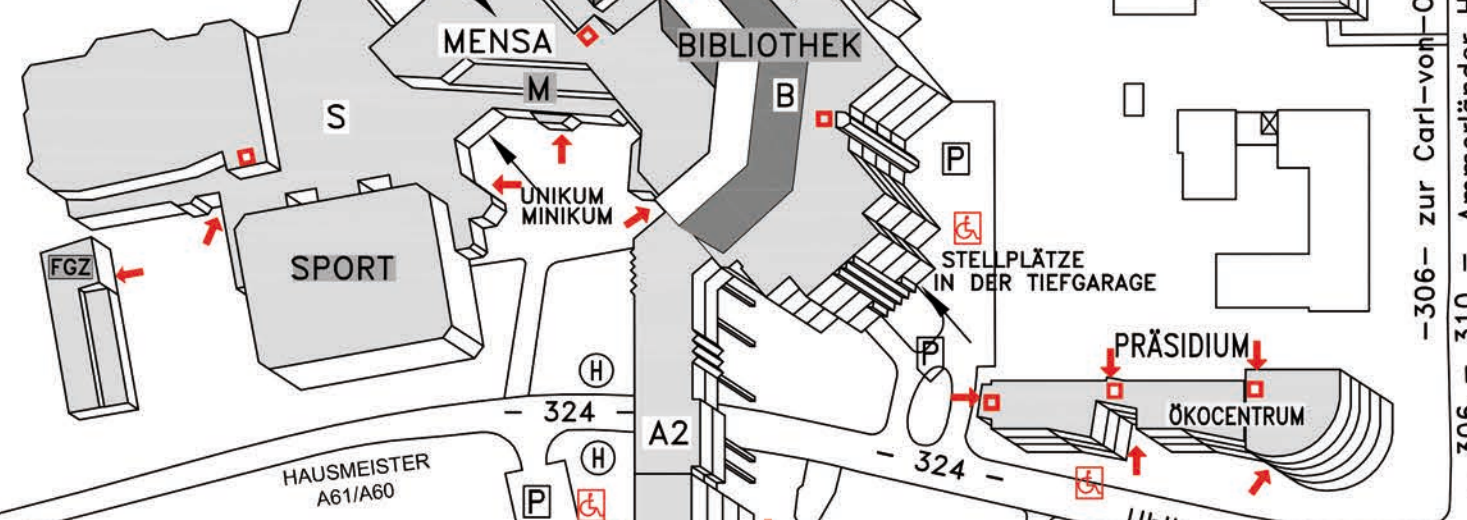

ELTERN-KIND-RAUM
SERVICEPOINT
SPORTZENTRUM

HAUSMEISTER
A61/A60
A59 LAGER
A58 HOLZLAGER
A57 LAGER
A56 GARAGEN
WERT-STOFFL.

- ZUGANG FÜR ROLLSTUHL MÖGLICH
- AUFZUG
- PARKPLATZ
- CHIPKARTE FÜR SCHRANKE ERFORDERLICH
- Bushaltestellen
- 310 - Buslinien

UNIVERSITÄT OLDENBURG
CAMPUS HAARENTOR

DRÖGEN-HASEN-WEG
BAB Groningen
Bad Zwischenahn

zur Carl-von-Ossietsky-Str.
-306- zur Carl-von-Ossietsky-Str.
-306- 310 - Ammerländer Heerstr.

Ammerländer Heerstraße
-306- 310 -324-
Schützenweg - 324 -
Haarenfeld
Stadtmitt - 306 - 310
BAB Bremen