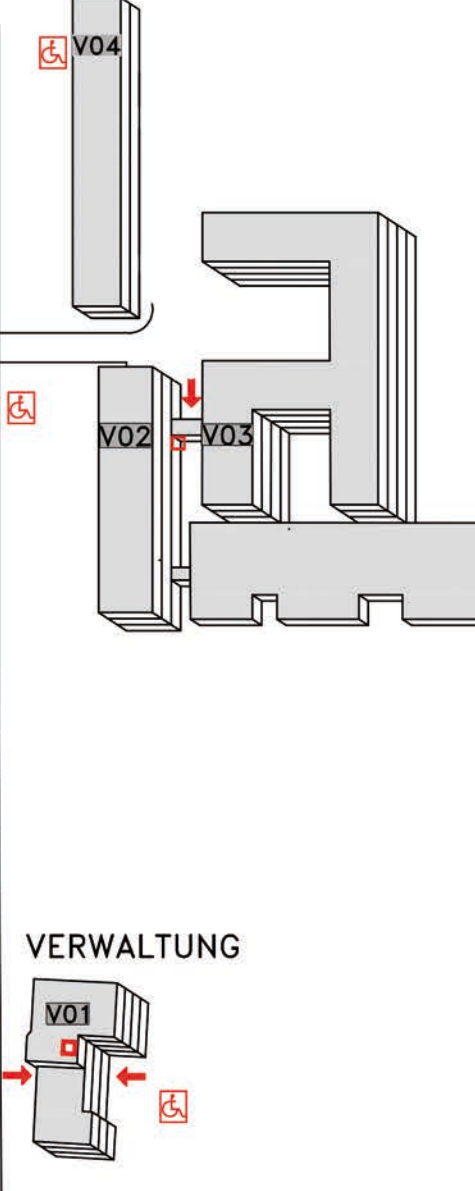

ELTERN-KIND-RAUM
SERVICEPOINT
SPORTZENTRUM

HAUSMEISTER
A61/A60
A59 LAGER
A58 HOLZLAGER
A57 LAGER
A56 GARAGEN
WERT-STOFFL.

- ZUGANG FÜR ROLLSTUHL MÖGLICH
- AUFZUG
- PARKPLATZ
- CHIPKARTE FÜR SCHRANKE ERFORDERLICH
- Bushaltestellen
- 310 - Buslinien

UNIVERSITÄT OLDENBURG
CAMPUS HAARENTOR

DRÖGEN-HASEN-WEG
BAB Groningen
Bad Zwischenahn

zur Carl-von-Ossietsky-Str.
-306- zur Carl-von-Ossietsky-Str.
-306- 310 - Ammerländer Heerstr.

Ammerländer Heerstraße
-306- 310 -324-
Schützenweg - 324 -
Haarenfeld
Stadtmitt - 306 - 310
BAB Bremen