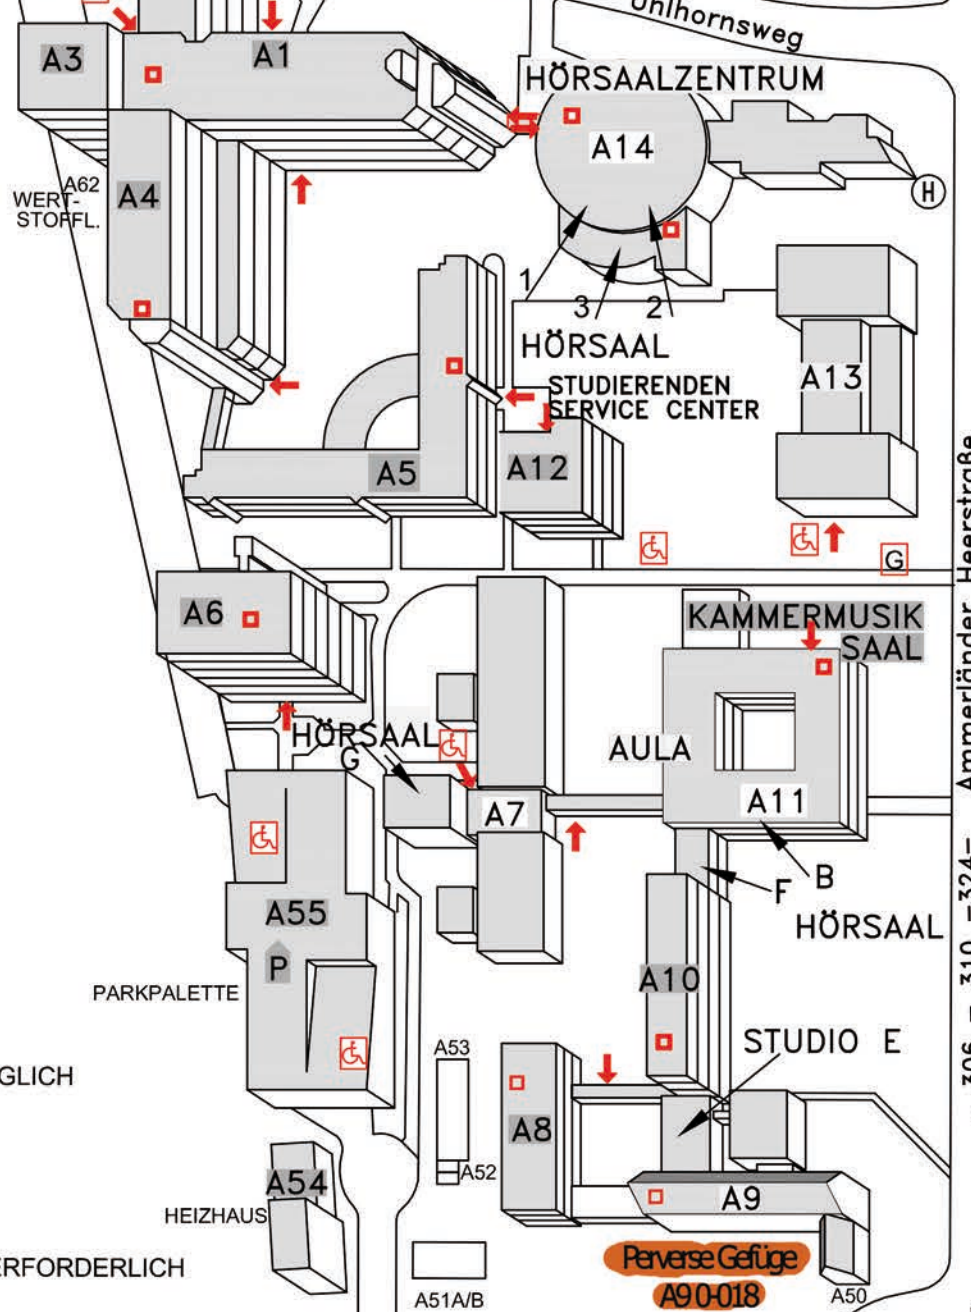

ELTERN-KIND-RAUM
SERVICEPOINT
SPORTZENTRUM

HAUSMEISTER
A61/A60
A59 LAGER
A58 HOLZLAGER
A57 LAGER
A56 GARAGEN
WERT-STOFFL.

- ZUGANG FÜR ROLLSTUHL MÖGLICH
- AUFZUG
- PARKPLATZ
- CHIPKARTE FÜR SCHRANKE ERFORDERLICH
- Bushaltestellen
- 310 - Buslinien

UNIVERSITÄT OLDENBURG
CAMPUS HAARENTOR

DRÖGEN-HASEN-WEG
BAB Groningen
Bad Zwischenahn

zur Carl-von-Ossietsky-Str.
-306- zur Carl-von-Ossietsky-Str.
-306- 310 - Ammerländer Heerstr.

Ammerländer Heerstraße
-306- 310 -324-
Schützenweg - 324 -
Haarenfeld
Stadtmitt - 306 - 310
BAB Bremen