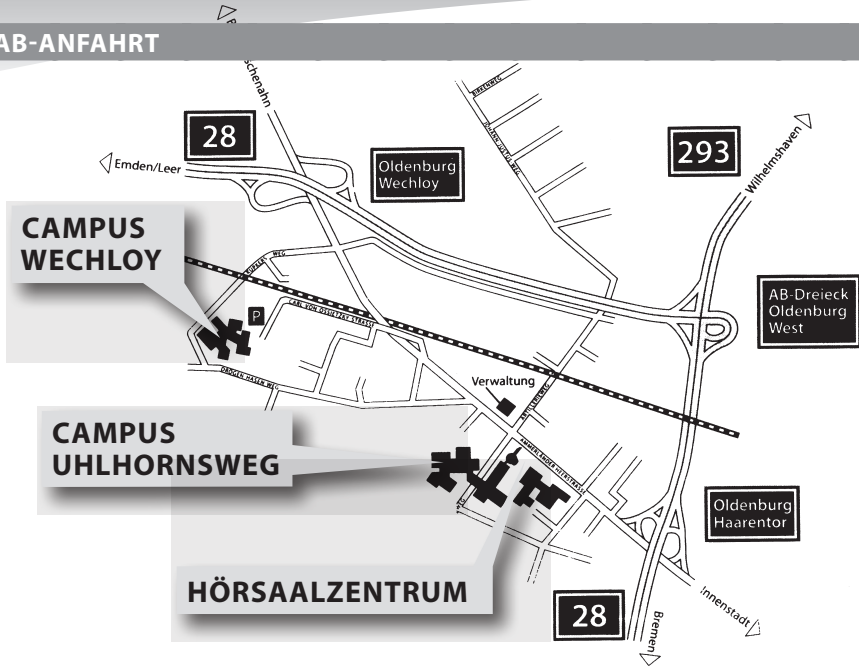

ANFAHRTSWEGE UND LAGEPLAN

BAB-ANFAHRT