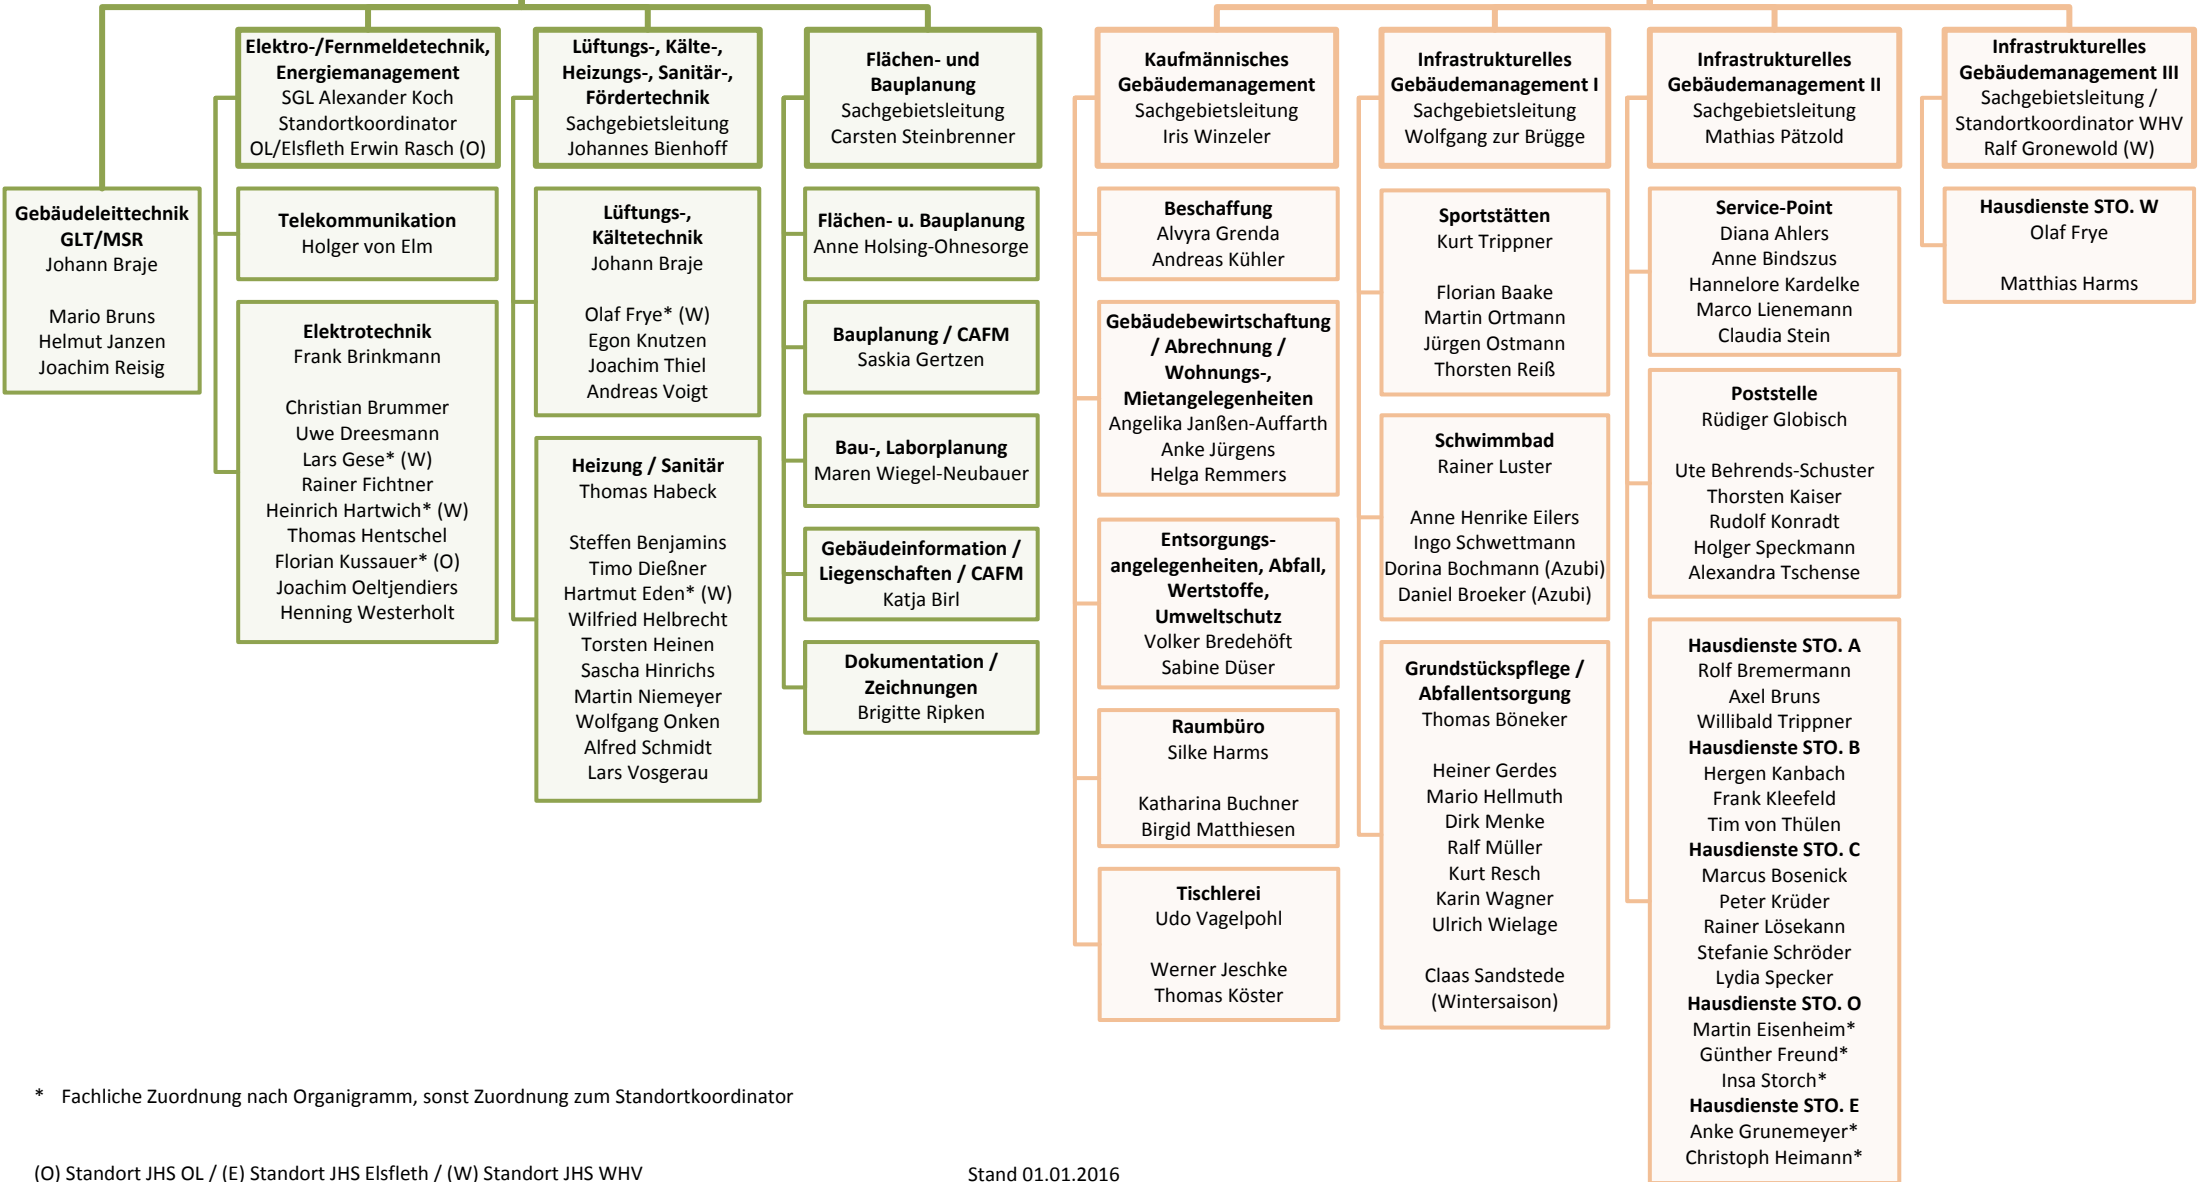

**Dezernat 4 Gebäudemanagement**  
Dezernent  
Meik Möllers

**Technisches Gebäudemanagement / Bauplanung**  
Abteilungsleitung  
Gerd Bahlo

**Geschäftsstelle / Sekretariat**  
Carina Botschek  
Diana Kock

**Infrastrukturelles / Kfm. Gebäudemanagement**  
Abteilungsleitung  
Iris Winzeler

\* Fachliche Zuordnung nach Organigramm, sonst Zuordnung zum Standortkoordinator

(O) Standort JHS OL / (E) Standort JHS Elsfleth / (W) Standort JHS WHV