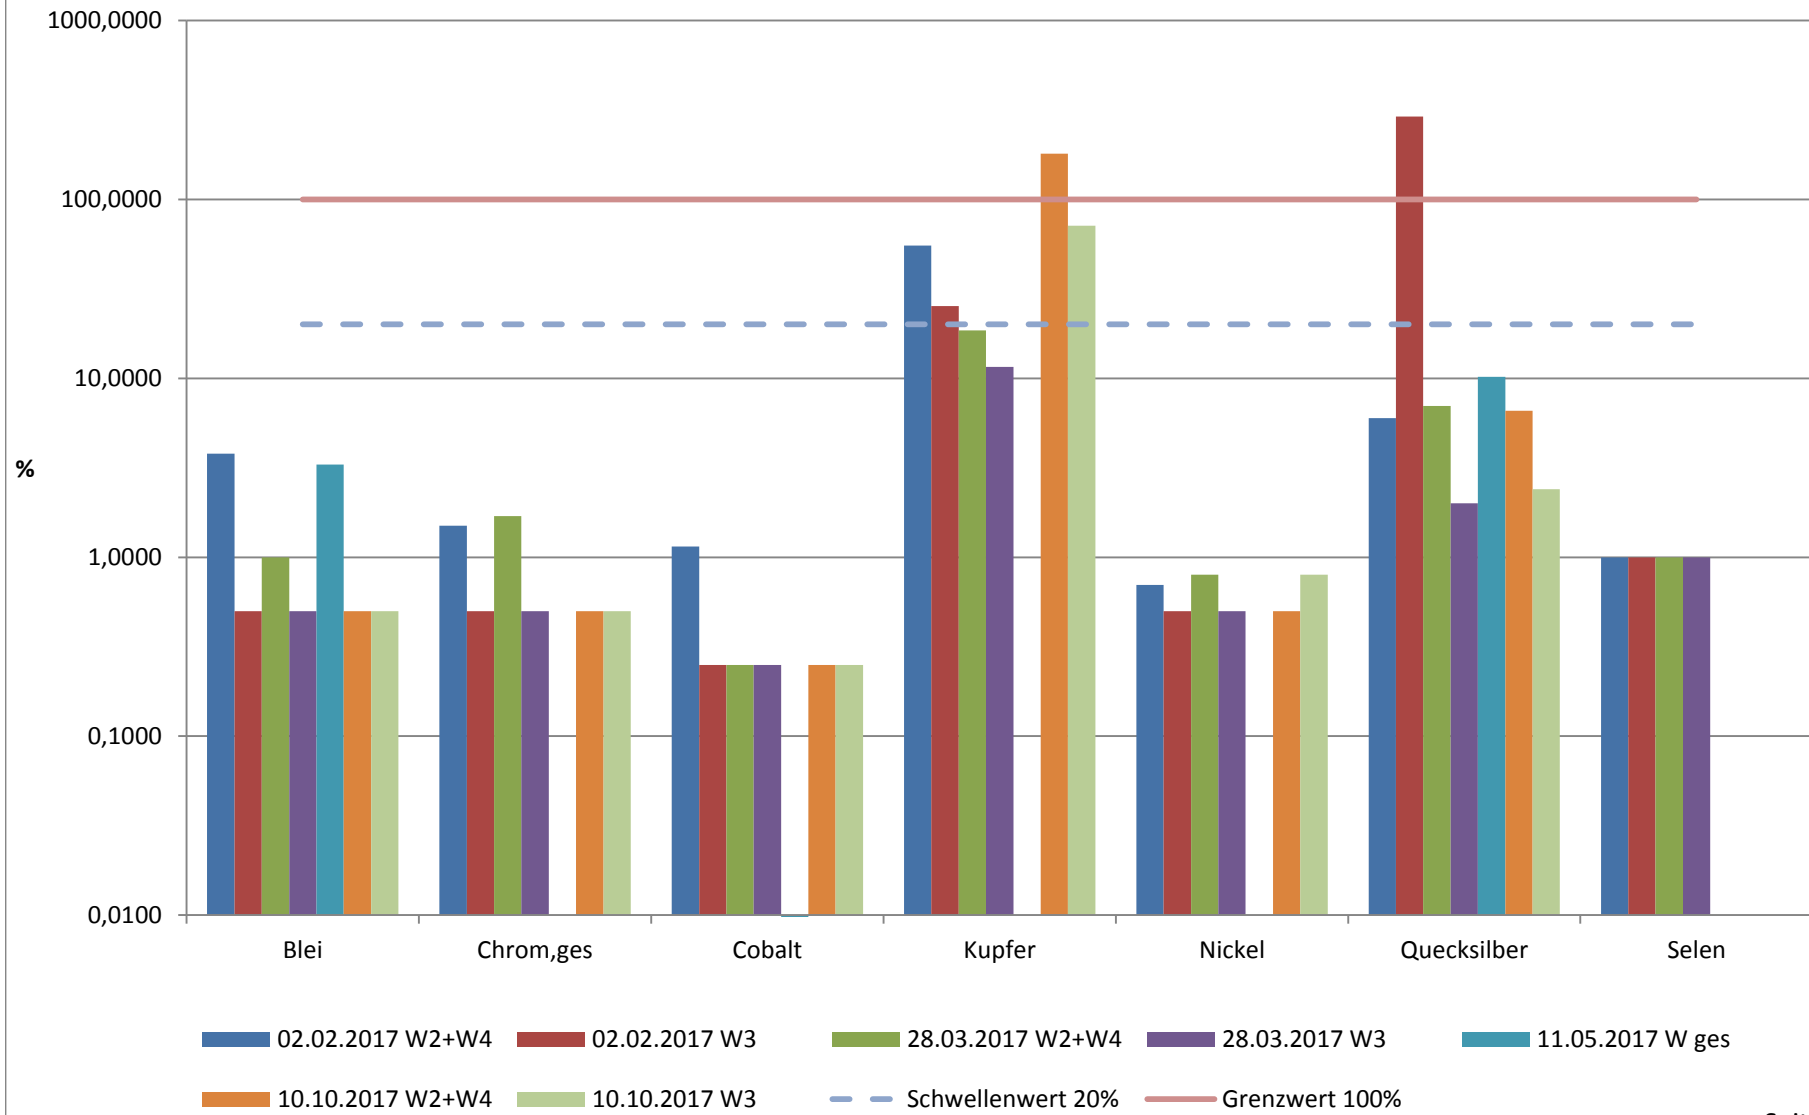

## Abwasserwerte am Standort Wechloy im Jahr 2017