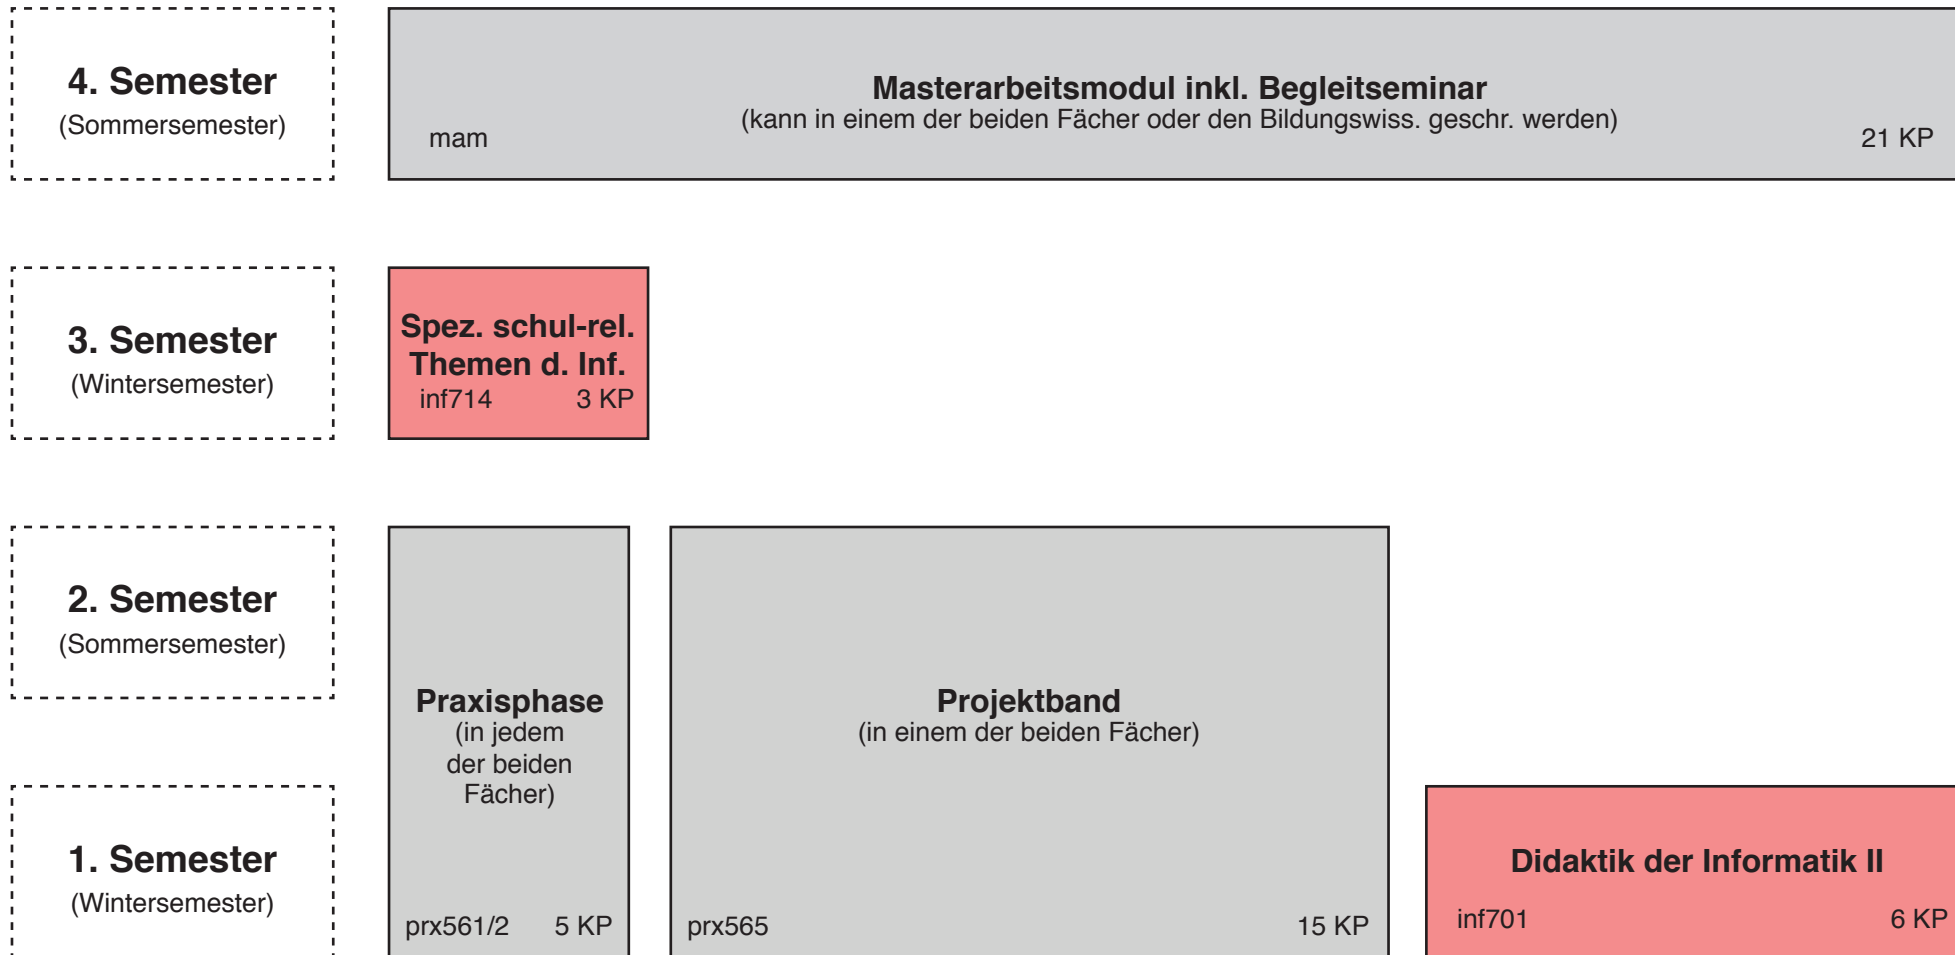

Master of Education Informatik (9 KP)  
 Berufsziel Lehramt an **Haupt- und Realschulen**  
Mögliche Modulbelegung

 **Pflichtmodul** (insg. 9 KP)
  **Fachbezogenes PB- oder Praxismodul**