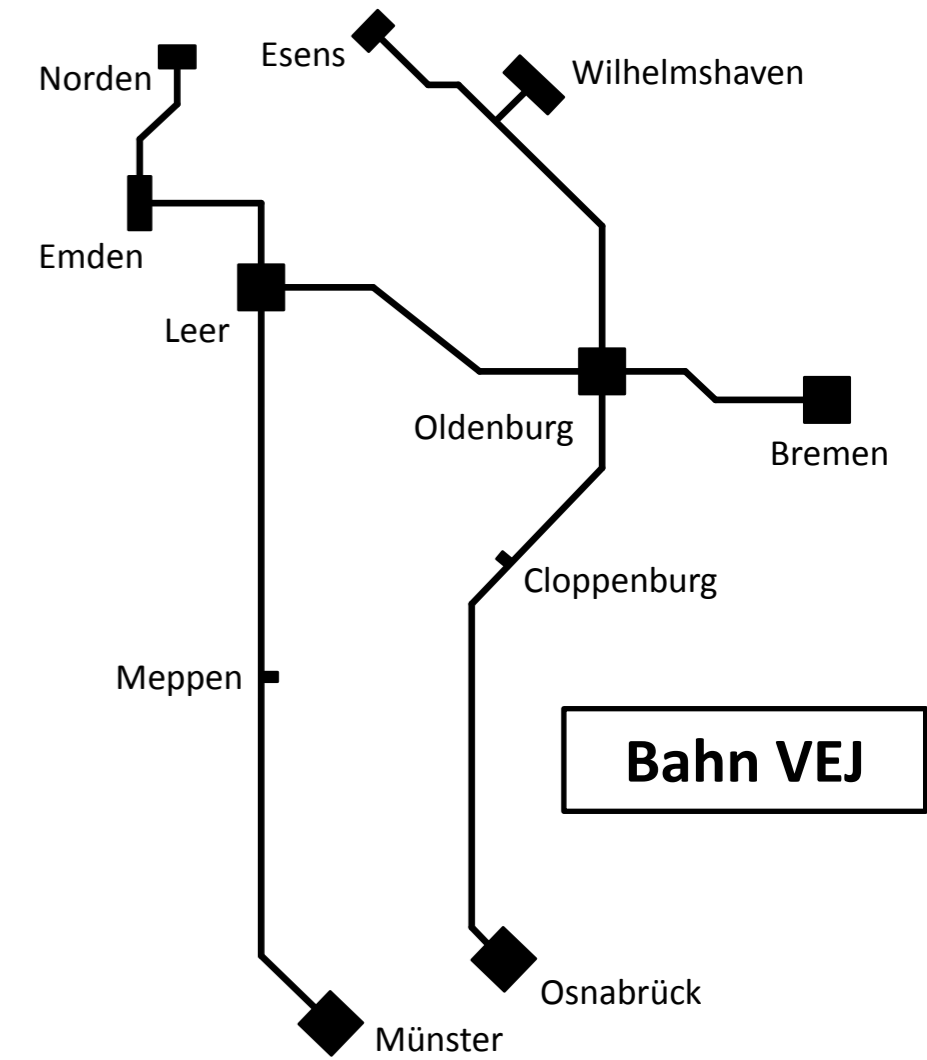

Bild: Getty Images/IStock

Umwelt & Mobilität

40by

40by

Bild: <https://thebusblog.ridedart.com/author/ridart/page/14/>
Zuletzt aufgerufen am 18.05.2017

Bild: Getty Images/IStock

Situation in der VEJ

Verkehrsregion-Nahverkehr Ems-Jade
Schulstraße 7 / 26441 Jever

Bild: Getty Images/IStock

Situation in der VEJ

--- Buslinien (Kleine Auswahl)

Verkehrsregion-Nahverkehr Ems-Jade
Schulstraße 7 / 26441 Jever

Projekte in der VEJ

Mit dem
Urlauberbus
Ostfriesland erfahren.

Inhaber einer NordseeServiceCard...
...fahren für einen EURO...
...auf allen Linien des Verkehrsverbundes Ems-Jade sowie im Ammerland.

Verkehrsregion-Nahverkehr Ems-Jade
Schulstraße 7 / 26441 Jever

Bild: Getty Images/IStock

Projekte in der VEJ

Stufe 1: Optimierung bestehender Hauptlinien

Stufe 2: Einrichtung von Bedarfssystemen

Mobil
in
Ems-jade

↑
Taktabweichung

↑
Ausdünnung in den Ferien

Verkehrsregion-Nahverkehr Ems-Jade
Schulstraße 7 / 26441 Jever

Bild: Getty Images/IStock

Projekte in der VEJ

Mobil
in
Ems-jade

Einheitliches Fahrtangebot sowohl an Schul- als auch an Ferientagen