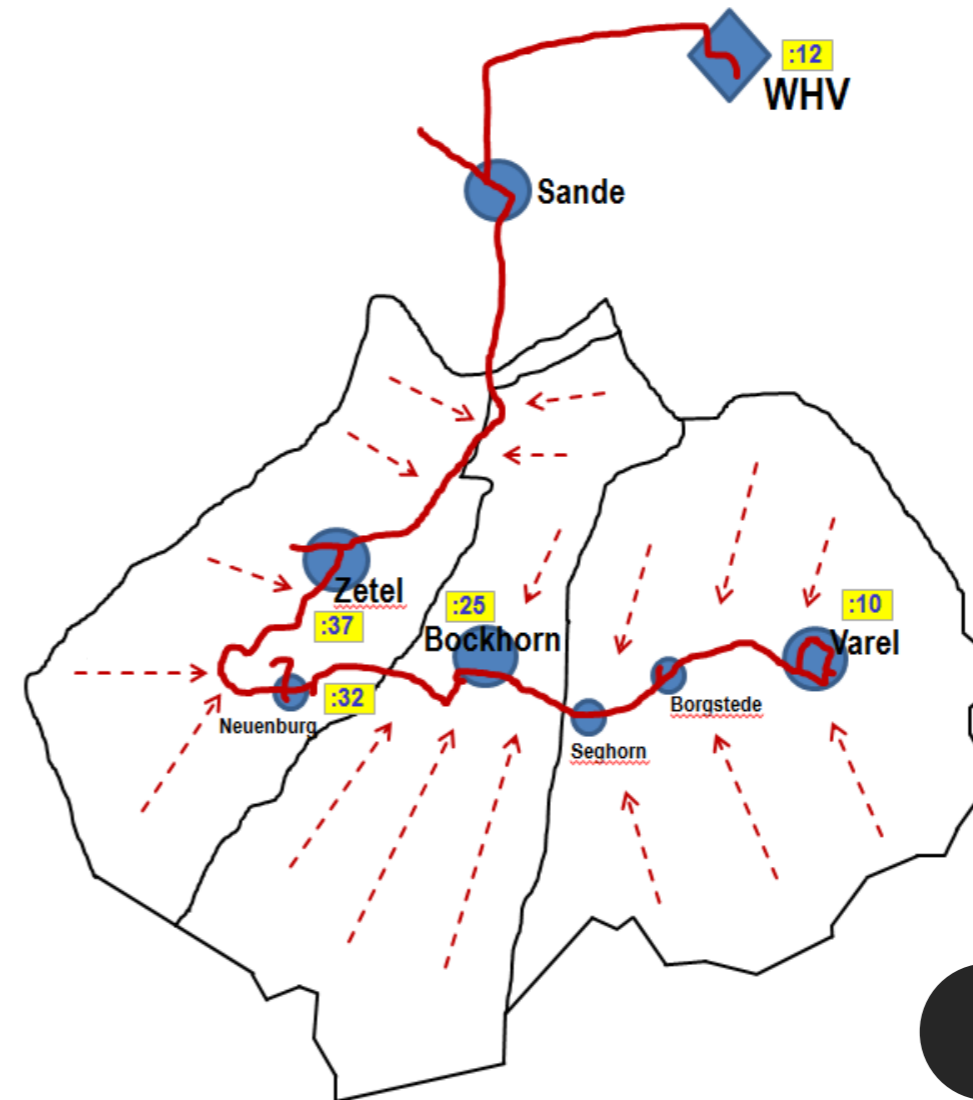

Taktabweichung

Mo-Fr an Ferientagen

Varel	05:10	06:10	06:45	08:10	09:10	11:45	13:35	15:05	16:25	18:10
Bockhorn	05:25	06:28	06:57	08:25	09:26	12:05	13:55	15:24	16:52	18:26
Neuenburg	05:32	06:37	07:04	08:32	09:32	12:11	14:01	15:34	17:01	18:32
Zetel	05:37	06:45	07:10	08:40	09:37	12:17	14:07	15:40	17:07	18:37
WHV	06:12	07:45	-	09:20	10:12	12:56	14:46	16:20	-	19:12

**Mo-Fr an Schultagen
& Ferientagen**

Varel	06:10	07:10	08:10	09:10	10:10	11:10	12:10	13:10	14:10	15:10	16:10	17:10	18:10	19:10
Bockhorn	06:26	07:26	08:26	09:26	10:26	11:26	12:26	13:26	14:26	15:26	16:26	17:26	18:26	19:26
Neuenburg	06:32	07:32	08:32	09:32	10:32	11:32	12:32	13:32	14:32	15:32	16:32	17:32	18:32	19:32
Zetel	06:37	07:37	08:37	09:37	10:37	11:37	12:37	13:37	14:37	15:37	16:37	17:37	18:37	19:37
WHV	07:12	08:12	09:12	10:12	11:12	12:12	13:12	14:12	15:12	16:12	17:12	18:12	19:12	20:12

Stringenter Einstundentakt auf der Hauptlinie

Verkehrsregion-Nahverkehr Ems-Jade
Schulstraße 7 / 26441 Jever

Bild: Getty Images/IStock

Projekte in der VEJ

Südliches Friesland

Verkehrsregion-Nahverkehr Ems-Jade
Schulstraße 7 / 26441 Jever

Bild: Getty Images/IStock

Projekte in der VEJ

Nordseeküste elektromobil

- Dreiklang aus E-Mobilitätsangeboten
 - E-Bus
 - E-Car
 - E-Bike
- Linie E-Bus EMD-WHV/WHV-EMD immer entlang der Küste durch die touristisch relevanten Ortschaften