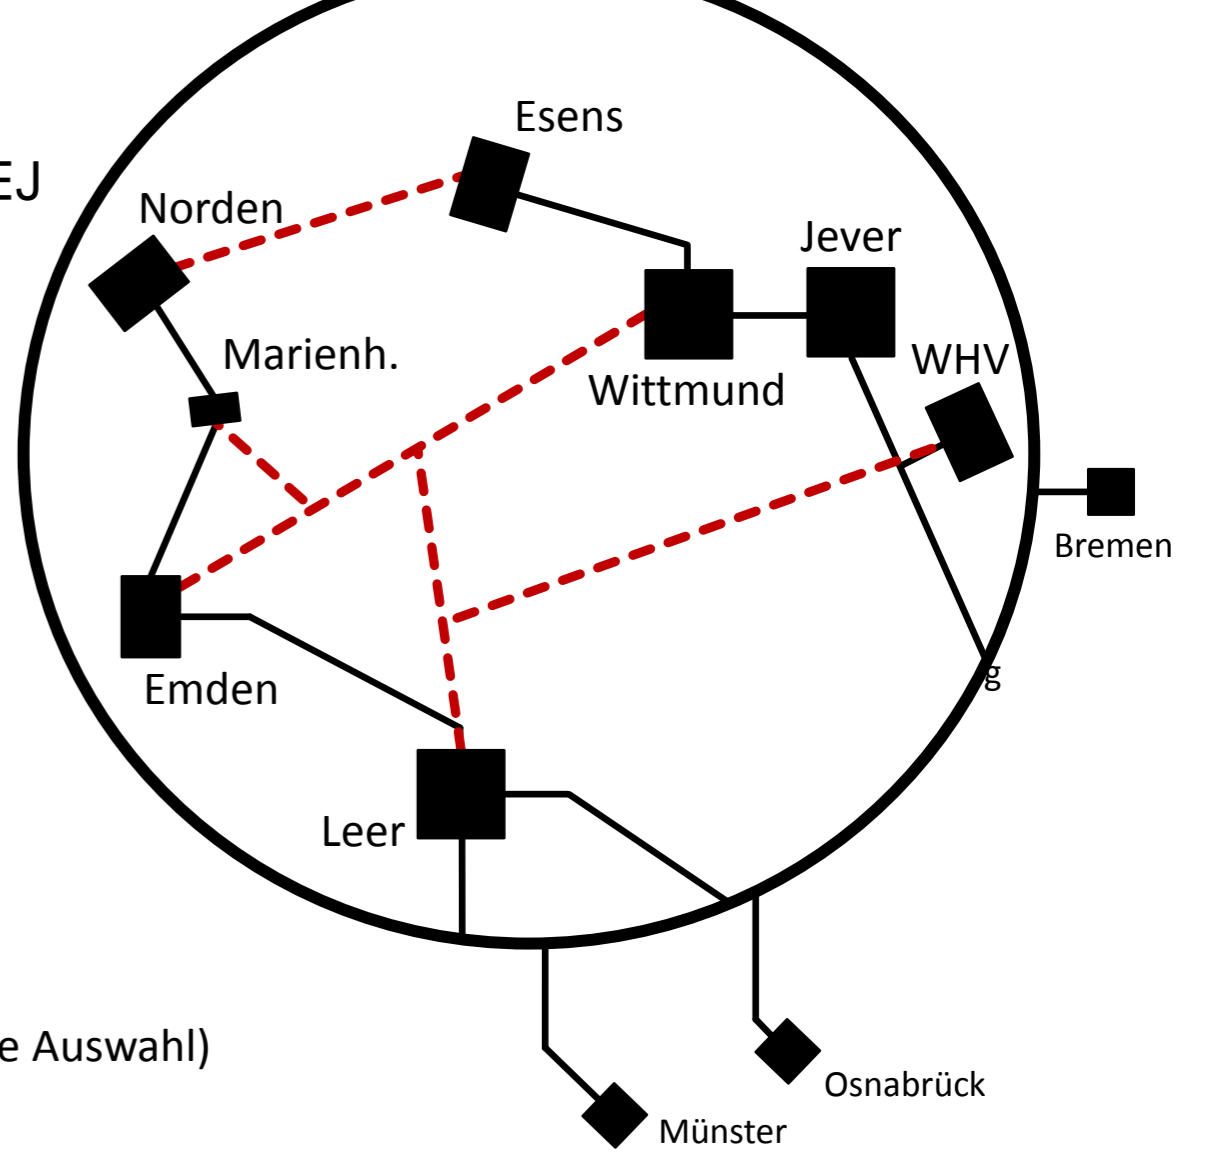

Bild: Getty Images/IStock

Umwelt & Mobilität

Situation in der VEJ

Projekte in der VEJ

Fokus Verkehr

Perspektiven einer nachhaltigen Mobilität
im Küstenraum

Verkehrsregion-Nahverkehr Ems-Jade
Schulstraße 7 / 26441 Jever

Bild: Getty Images/IStock

Umwelt & Mobilität

40by

40by

Bild: <https://thebusblog.ridedart.com/author/ridart/page/14/>
Zuletzt aufgerufen am 18.05.2017

Bild: Getty Images/IStock

Situation in der VEJ

Verkehrsregion-Nahverkehr Ems-Jade
Schulstraße 7 / 26441 Jever

Bild: Getty Images/IStock

Situation in der VEJ

--- Buslinien (Kleine Auswahl)

Verkehrsregion-Nahverkehr Ems-Jade
Schulstraße 7 / 26441 Jever

Projekte in der VEJ

Mit dem
Urlauberbus
Ostfriesland erfahren.

Inhaber einer NordseeServiceCard...
...fahren für einen EURO...
...auf allen Linien des Verkehrsverbundes Ems-Jade sowie im Ammerland.

Verkehrsregion-Nahverkehr Ems-Jade
Schulstraße 7 / 26441 Jever

Bild: Getty Images/IStock

Projekte in der VEJ

Stufe 1: Optimierung bestehender Hauptlinien

Stufe 2: Einrichtung von Bedarfssystemen

Mobil
in
Ems-jade